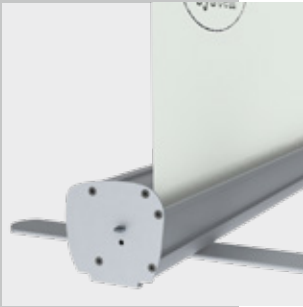

roll_screen _single_sided

roll screen - single sided

- einseitiges System

- Material Aluminium silber eloxiert
- Paneelaufhängung mittels Klemmschiene
- Erhältlich in den Breiten 80 cm, 85 cm und 100 cm
- Systemhöhe 212 cm
- Gewicht 3 kg / 3,1 kg / 3,7 kg
- in Transporttasche verpackt