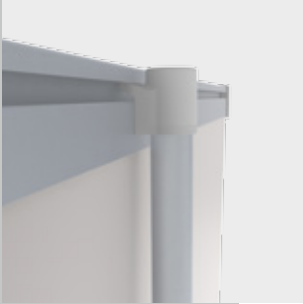

roll_screen _single_sided

roll screen - single sided

- einseitiges System

- Material Aluminium silber eloxiert
- Paneelaufhängung mittels Klemmschiene
- Erhältlich in den Breiten 80 cm, 85 cm und 100 cm
- Systemhöhe 212 cm
- Gewicht 3 kg / 3,1 kg / 3,7 kg
- in Transporttasche verpackt